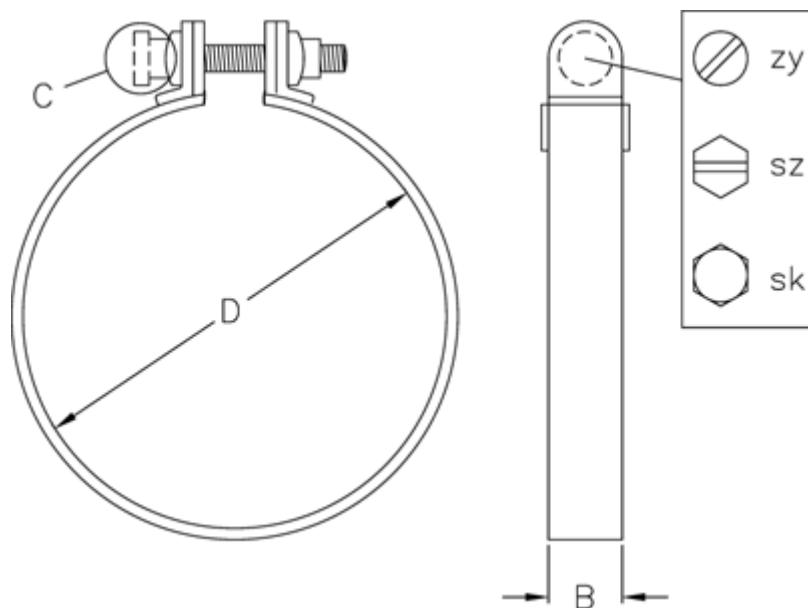

Varenummer: 021510000270

Beskrivelse: Norma spændebånd SP 270/20 SZ

Mål

Bredde B = 20
C (Skruetype) = SZ
Diameter D = 270